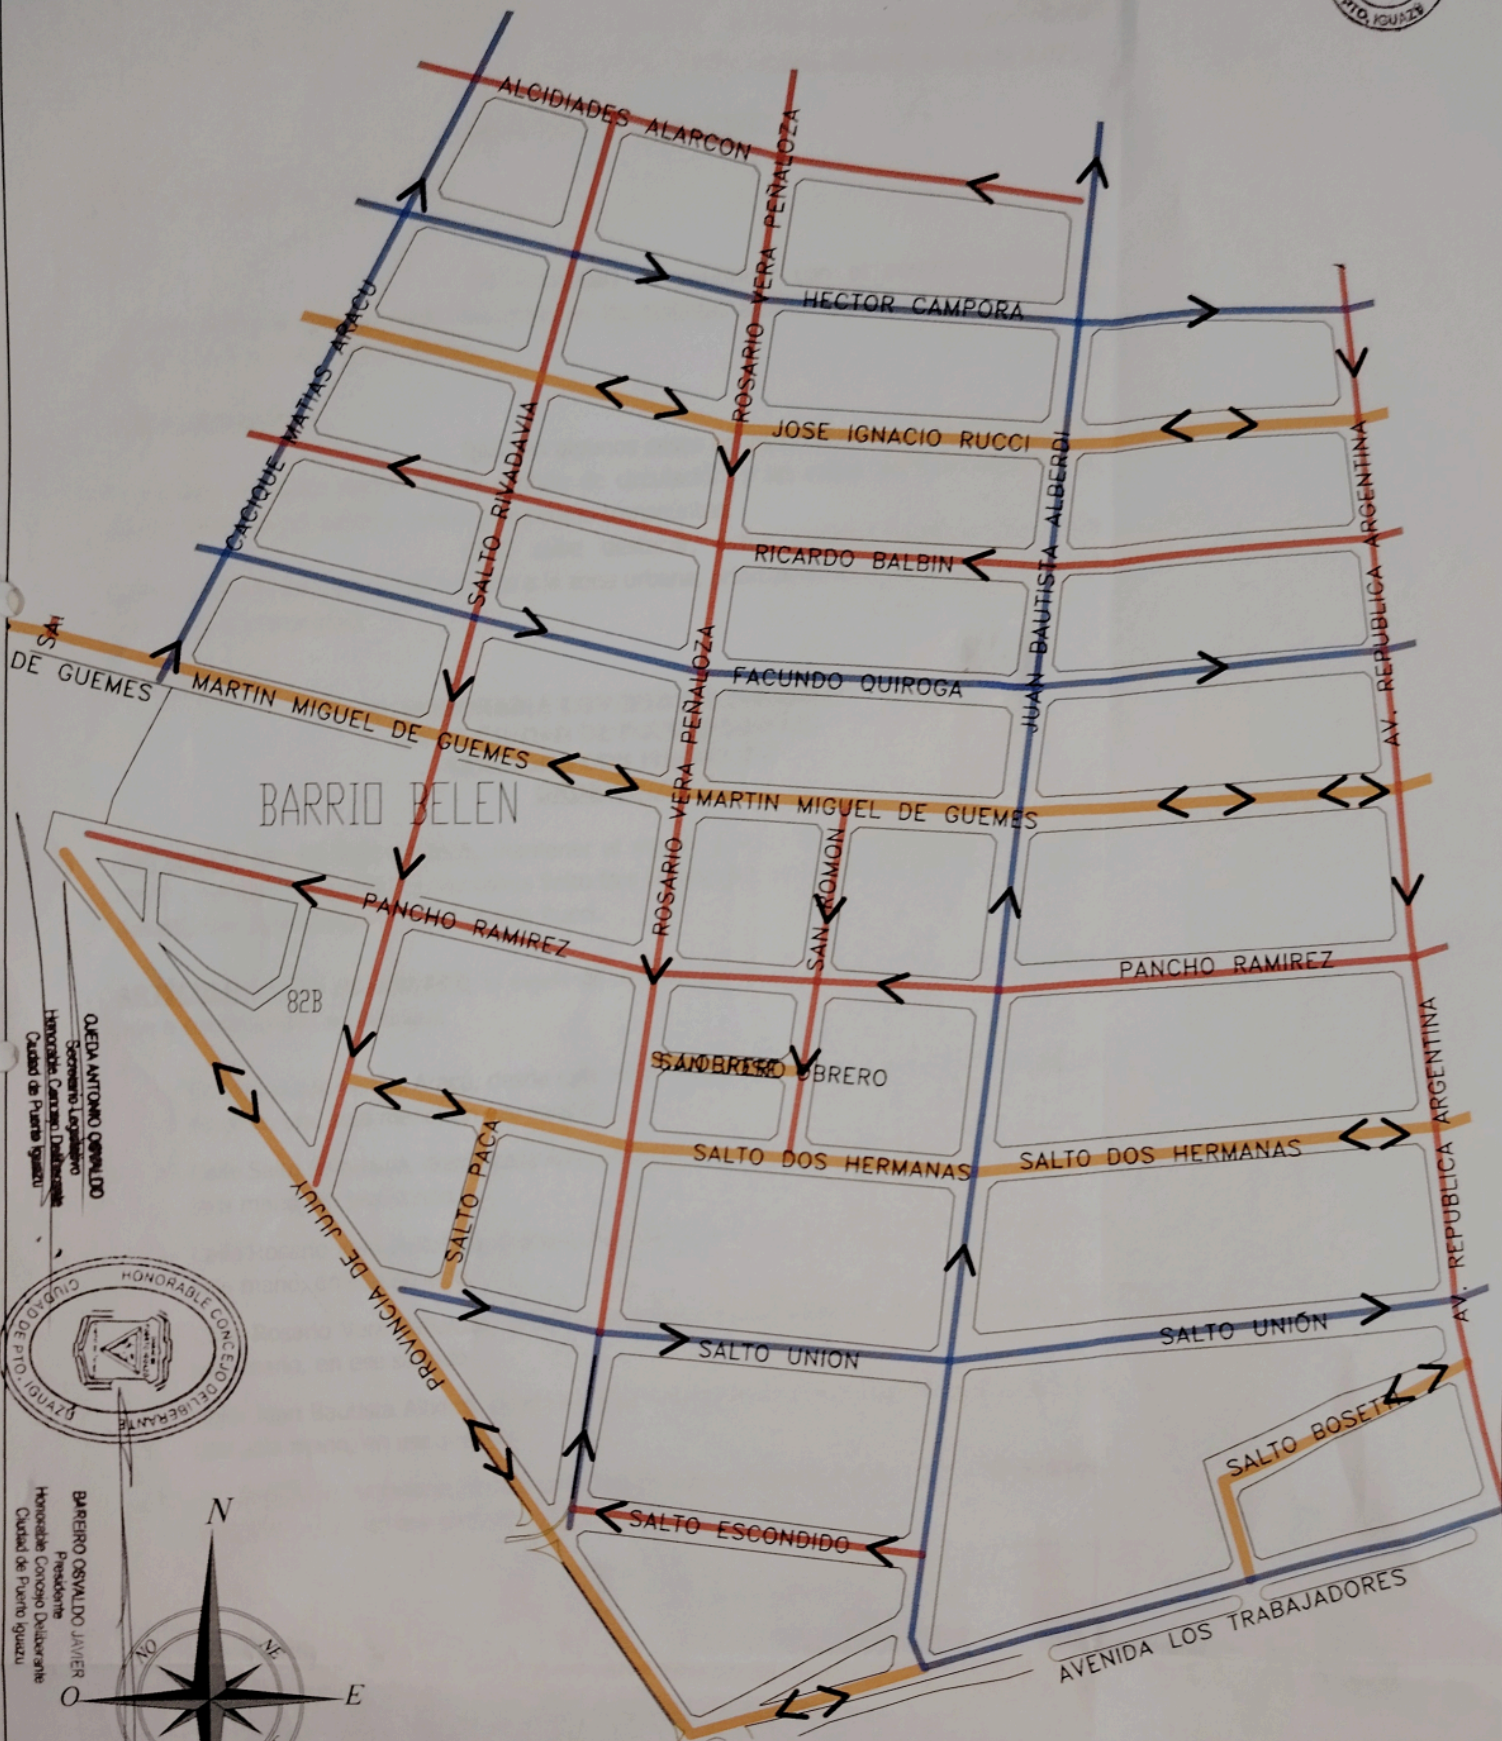

QUEDA ANTONIO OSVALDO
Secretario Logarero
Honorable Concejo Deliberante
Ciudad de Puerto Iguazú

BARBERO OSVALDO JAVIER
Presidente
Honorable Concejo Deliberante
Ciudad de Puerto Iguazú